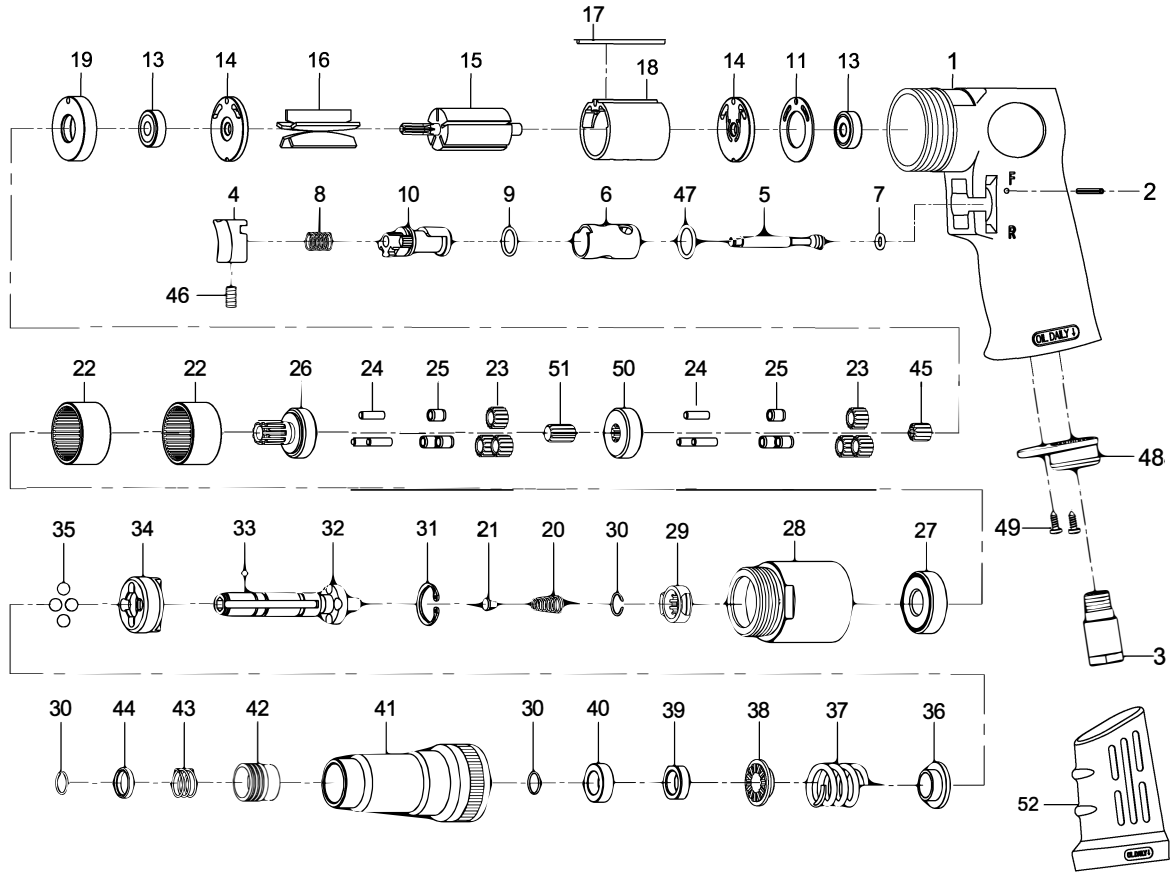

OS-9002-8 **GAV** HAVALI TORNAVİDA

Index No.	Parts No.	Description	Index No.	Parts No.	Description
1	80201	Motor Housing	28	80328	Clamp Nut
2	80202	Spring Pin ($\varnothing 2.5 \times 24L$)	29	80229	Drive Clutch
3	70103	Air Inlet	30	80230	Retaining Ring (3)
4	70104	Trigger	31	80231	Snap Ring (RTW-21)
5	80205	Valve Stem	32	80232	Cam Spindle
6	80206	Reverse Bushing	33	40145	Steel Ball ($1/8''$)
7	70107	O-Ring ($\varnothing 4.8 \times \varnothing 1.9$)	34	80234	Clutch
8	70108	Valve Spring	35	80235	Steel Ball (4) ($1/4''$)
9	80209	O-Ring ($\varnothing 12 \times \varnothing 1.6$)	36	80236	Thrust Washer
10	80210	Reverse Lever	37	80237	Spring
11	80211	Motor Gasket	38	80238	Washer
13	030113	Ball Bearing (2) (626ZZ)	39	80239	Adjust Nut
14	80214	End Plate (2)	40	80240	Spacer
15	80215	Rotor	41	80241	Clutch Housing
16	80216	Rotor Blades (5)	42	80242	Ball Retainer
17	80217-13	Spring Pin ($\varnothing 2.5 \times 55L$)	43	80243	Spring
18	80218-22	Cylinder	44	80244	Washer
19	80219	Spacer	45	70420	Pinion Gear
20	80220	Spring	46	70935	Set Screw (M4*8L)
21	80221	Spring Guide	47	80247	O-Ring ($\varnothing 13.8 \times \varnothing 2$)
22	80222	Internal Gear (2)	48	70110	Exhaust Diffuser
23	70423	Planet Gear (6)	49	40309	Screw (2) (TS2.9)
24	30124	Pin (6) ($\varnothing 4 \times 13.8L$)	50	70427	Reduction Spindle
25	70425	Bushing (6)	51	70421	Center Gear
26	80326	Work Spindle	52	82253-12	Rubber Grip
27	080227	Ball Bearing (6201Z)			